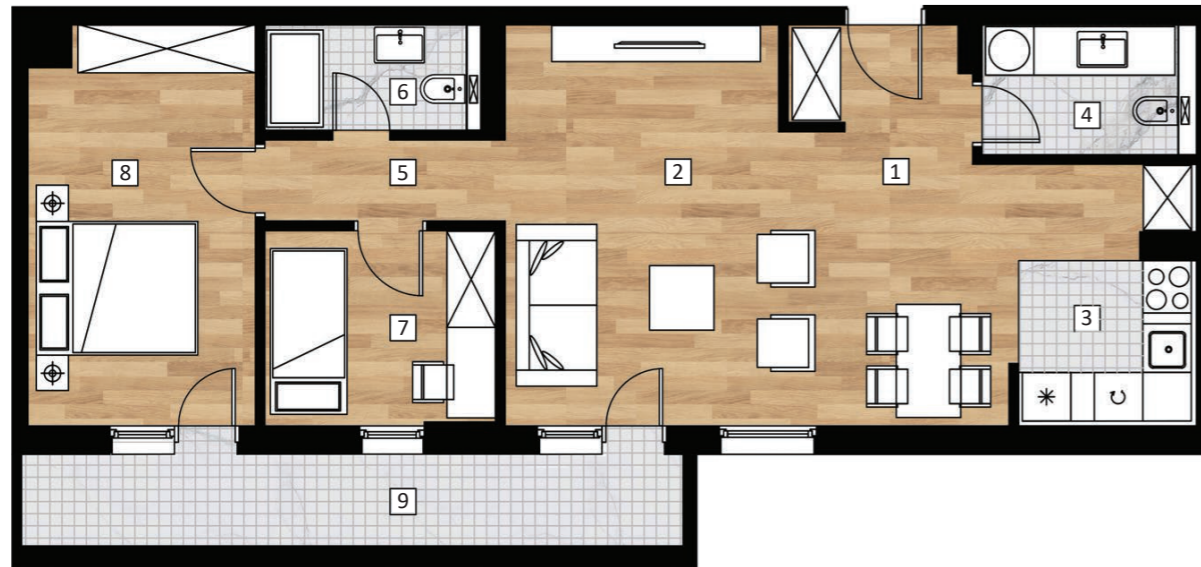

**LAMELA 1\_STAN 5  
POVUČENA ETAŽA**

1. Hodnik	7,99 m <sup>2</sup>
2. Dnevni boravak_trpezarija	26,56 m <sup>2</sup>
3. Kuhinja	6,65 m <sup>2</sup>
4. Toalet	3,92 m <sup>2</sup>
5. Degažman	2,96 m <sup>2</sup>
6. Kupatilo	3,24 m <sup>2</sup>
7. Spavaća soba I	6,87 m <sup>2</sup>
8. Spavaća soba II	13,62 m <sup>2</sup>
9. Terasa	8,87 m <sup>2</sup> x0,5(koef.)=4,44 m <sup>2</sup>
	<b>76,25 m<sup>2</sup></b>