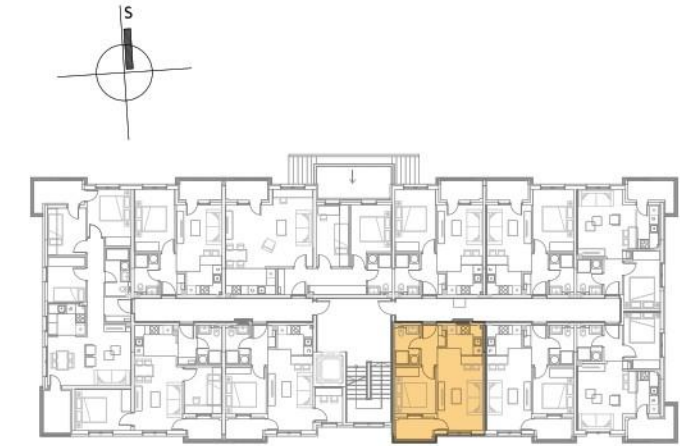

STAN 6 I SPRAT

1. Hodnik	2,47 m ²
2. Dnevni boravak_trpezarija	16,55 m ²
3. Kuhinja	4,31 m ²
4. Spavaća soba	8,37 m ²
5. Kupatilo	4,08 m ²
6. Balkon	3,50m2x0,75(koef.)= 2,62 m ²

38,40 m²

d.o.o. **STAM**
PETROVIĆ