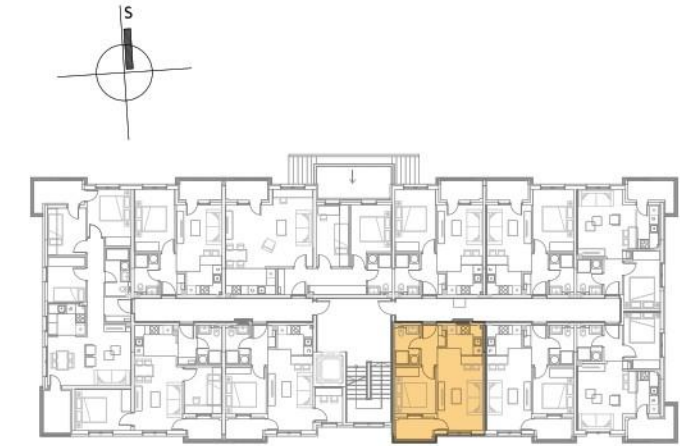

STAN 6 IV SPRAT

1. Hodnik	2,47 m ²
2. Dnevni boravak_trpezarija	16,55 m ²
3. Kuhinja	4,31 m ²
4. Spavaća soba	8,37 m ²
5. Kupatilo	4,08 m ²
6. Balkon	3,50x0,75(koef.)= 2,62 m ²

38,40 m²

d.o.o. **STAM**
PETROVIĆ